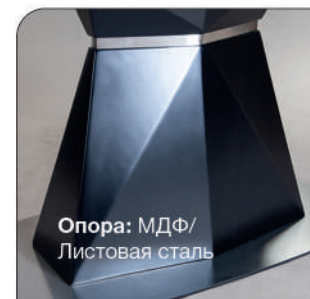

6-8 человек

Актуальная
информация
о наличии на сайте
top-concept.ru

арт. **200000001098**

наим. Стол раскладной Diamond (140+40) глазурованное
стекло черный

Габариты упаковки, см:	Вес, кг:
148x94x17	51,4
62x32x69	15
84x49x5	17
Количество в упаковке, шт:	1